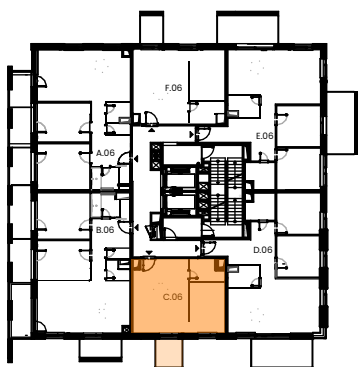

PONT Bývanie, ktoré spája.

Poschodie	Číslo bytu	Izby	Orientácia	Interiér	Exteriér
6	C.06	2	Prievoz	43,56 m ²	5 m ²

C.06.01	Denná časť	27,46 m ²
C.06.02	Spálňa	12,00 m ²
C.06.03	Kúpeľňa	4,10 m ²
C.06.04	Balkón	5,00 m ²

Celková predajná plocha 48,56 m²

Tip: K bytu je možné dokúpiť parkovacie miesto
Možnosť výberu kobky ,alebo uzavretej garáže

Rekuperácia

Stropné kúrenie
a chladenie

Tepelné čerpadlo

Staré Mesto

Kaštieľ → S Koliba
Prievoz