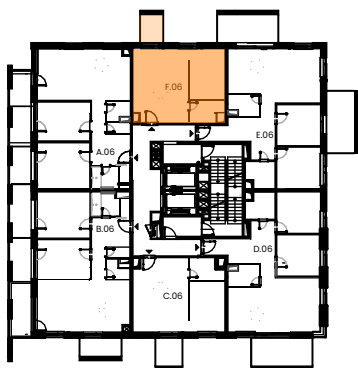

# PONT Bývanie, ktoré spája.

Poschodie	Číslo bytu	Izby	Orientácia	Interiér	Exteriér
6	F.06	2	Staré mesto	43,48 m <sup>2</sup>	4,20 m <sup>2</sup>

F.06.01	Denná časť	27,46 m <sup>2</sup>
F.06.02	Spálňa	12,00 m <sup>2</sup>
F.06.03	Kúpeľňa	4,02 m <sup>2</sup>
F.06.04	Balkón	4,20 m <sup>2</sup>

**Celková predajná plocha** 47,68 m<sup>2</sup>

**Tip:** K bytu je možné dokúpiť parkovacie miesto  
Možnosť výberu kobky ,alebo uzavretej garáže

Rekuperácia

Stropné kúrenie  
a chladenie

Tepelné čerpadlo