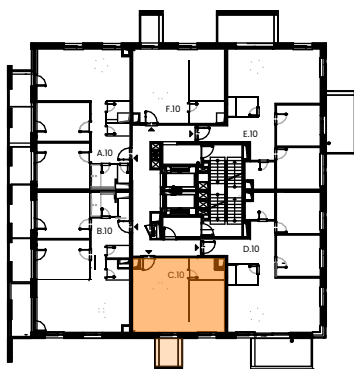

PONT Bývanie, ktoré spája.

Poschodie	Číslo bytu	Izby	Orientácia	Interiér	Exteriér
10	C.10	2	Prievoz	43,70 m ²	3,70 m ²

C.10.01	Denná časť	27,50 m ²
C.10.02	Spálňa	12,50 m ²
C.10.03	Kúpeľňa	3,70 m ²

C.10.04	Balkón	3,70 m ²
---------	--------	---------------------

Celková predajná plocha 47,40 m²

Tip: K bytu je možné dokúpiť parkovacie miesto
Možnosť výberu kobky ,alebo uzavretej garáže

Rekuperácia

Stropné kúrenie
a chladenie

Tepelné čerpadlo

Staré Mesto
Kaštieľ → S Koliba
Prievoz