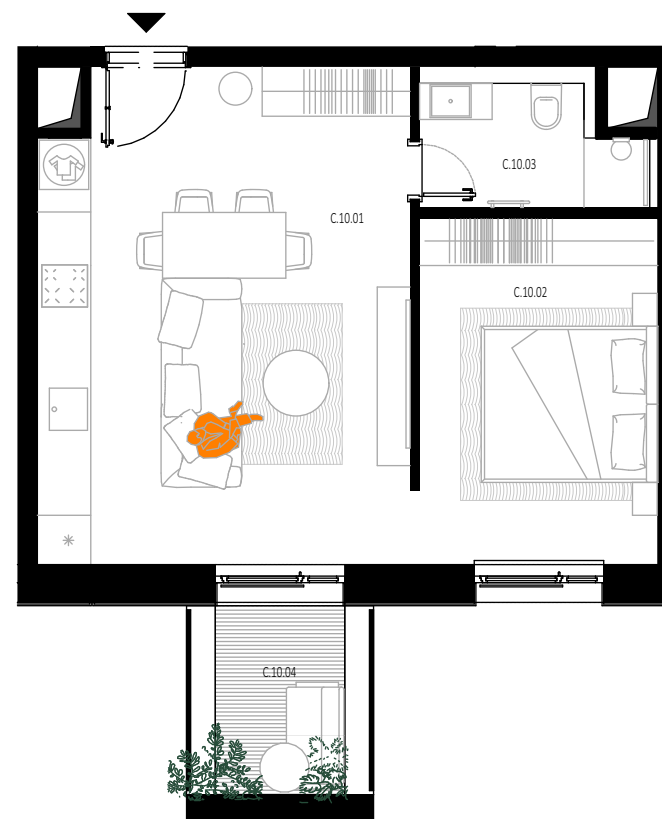

PONT Bývanie, ktoré spája.

Poschodie	Číslo bytu	Izby	Orientácia	Interiér	Exteriér
10	C.10	2	Prievoz	43,70 m ²	3,70 m ²

C.10.01	Denná časť	27,50 m ²
C.10.02	Spálňa	12,50 m ²
C.10.03	Kúpeľňa	3,70 m ²

C.10.04	Balkón	3,70 m ²
---------	--------	---------------------

Celková predajná plocha 47,40 m²

Tip: K bytu je možné dokúpiť parkovacie miesto
Možnosť výberu kobky ,alebo uzavretej garáže

Rekuperácia

Stropné kúrenie
a chladenie

Tepelné čerpadlo

Staré Mesto
Kaštieľ → S Koliba
Prievoz